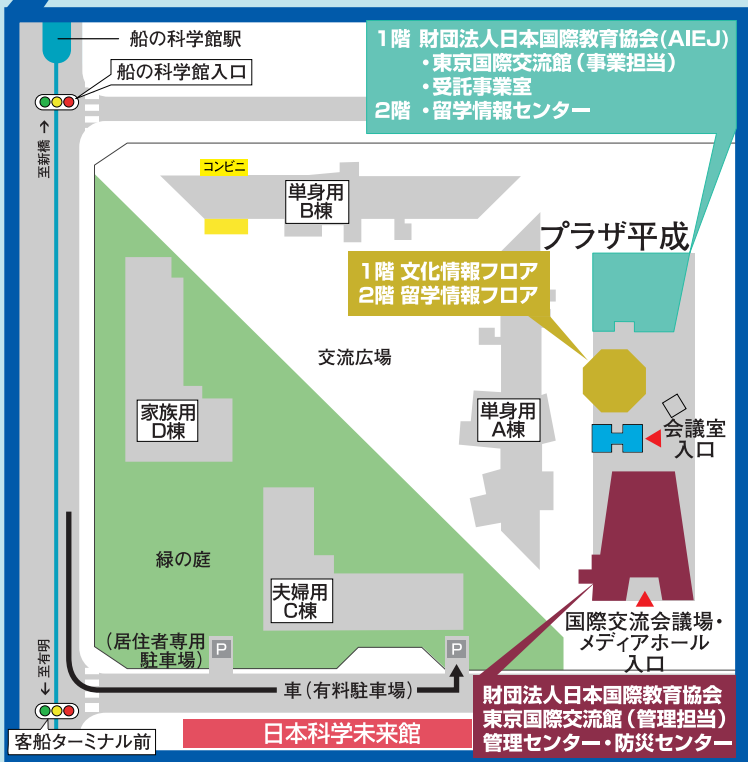

# 東京国際交流館案内図

■名称: 国際研究交流大学村 東京国際交流館 ■住所: 〒135-8630 東京都江東区青海2丁目79番地

### 交通

**<電車>**

- ゆりかもめ「船の科学館駅」東出口より徒歩3分
- りんかい線「東京テレポート駅」より徒歩15分

**<車>**

- 首都高速湾岸線東行「13号地」
- 首都高速湾岸線西行「有明」
- 首都高速11号台場線「台場」より約5分